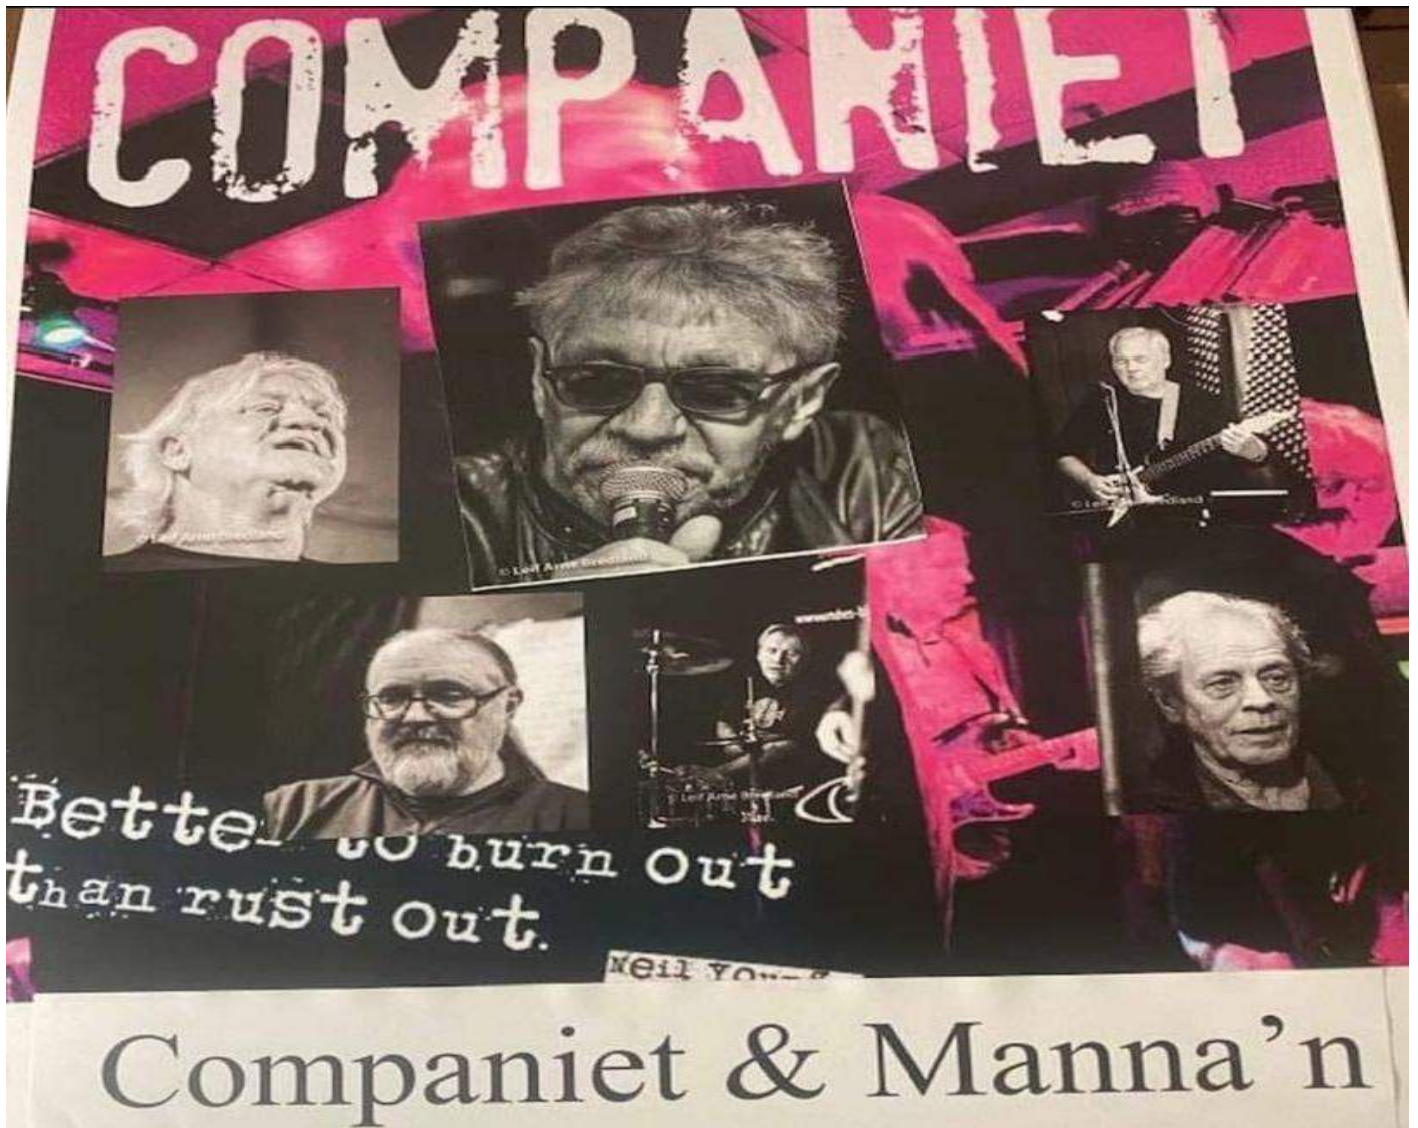

Onsdag 20. november, kl. 20:00 - SYD VEST - dørene åpner 19:30

Black Saddle

Black Saddle serverer live classic rock musikk. På menyen står låter fra Rainbow, Whitesnake og Deep Purple slik som Is This Love, Perfect Strangers, Woman from Tokyo, The Temple of The King og mange flere. Vokalistene Anne Mette og Camilla fronter bandet med energi, peace & love!

Bandmedlemmer:

Anne Mette Leivestad - vokal

Camilla Ueland Torp - vokal

Lars Cato Kvaal - gitar

Sveinung Gundersen - trommer

Sigfred Opheim - bass

Fredrik Kverneland - Hammond/Keys

Lørdag 30. november, kl. 13:30 - SYD VEST - dørene åpner 13:00